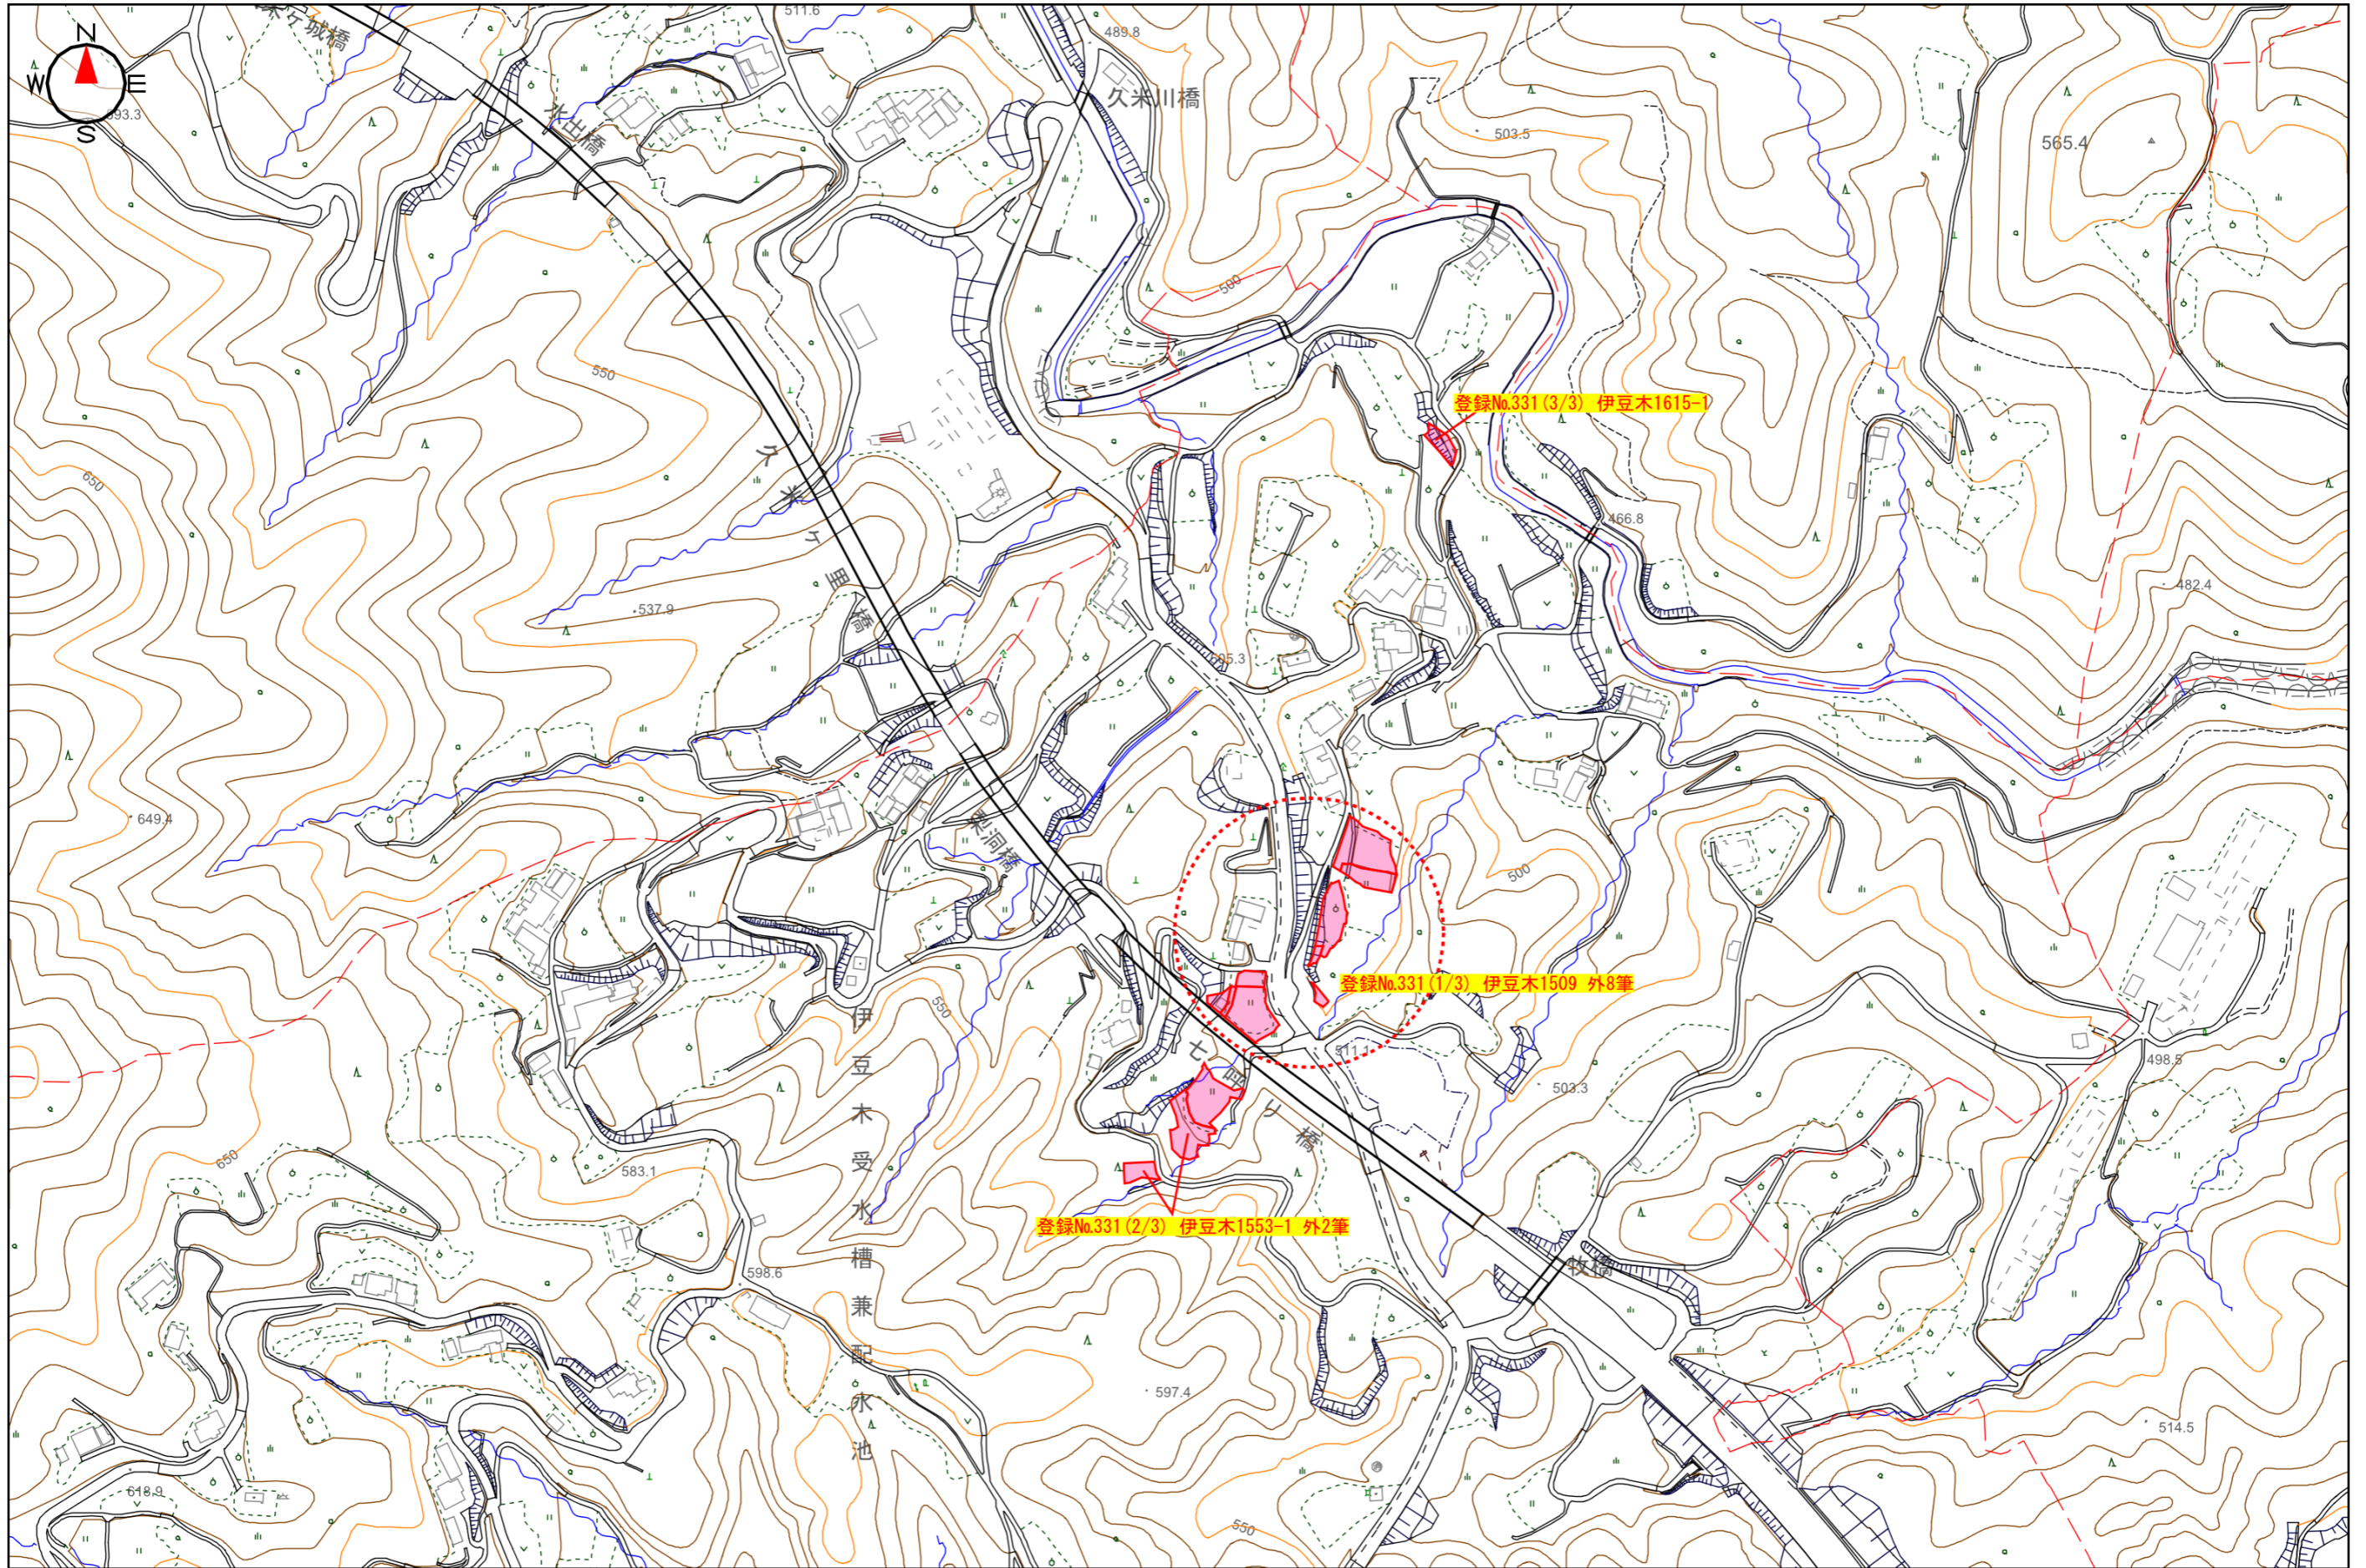

【農地バンク位置図】 三穂一

0 400m  
1:4,000